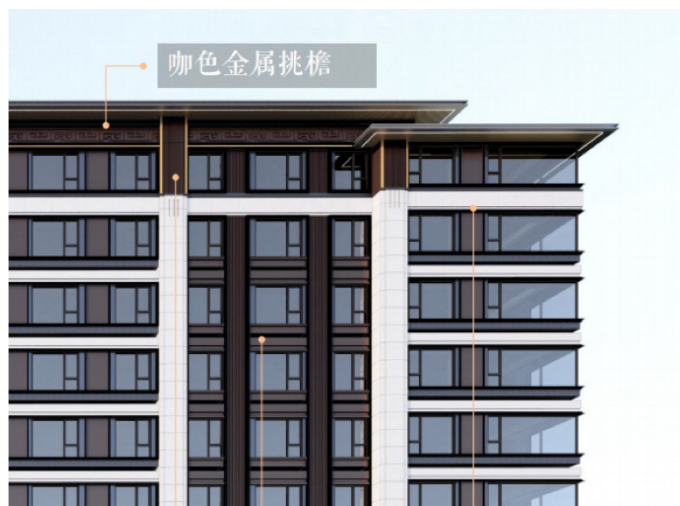

滙张思的豪宅设计理念

传承府院体系 豪宅建筑品质

ROYAL YANYUAN

HaiDian | LandScape | NewCity

建筑采用米白色仿石涂料, 咖色仿金属漆以及香槟金建筑细部, 令整体建筑品质更加现代典雅

香槟金建筑细部

咖啡仿金属漆

米白色仿石涂料