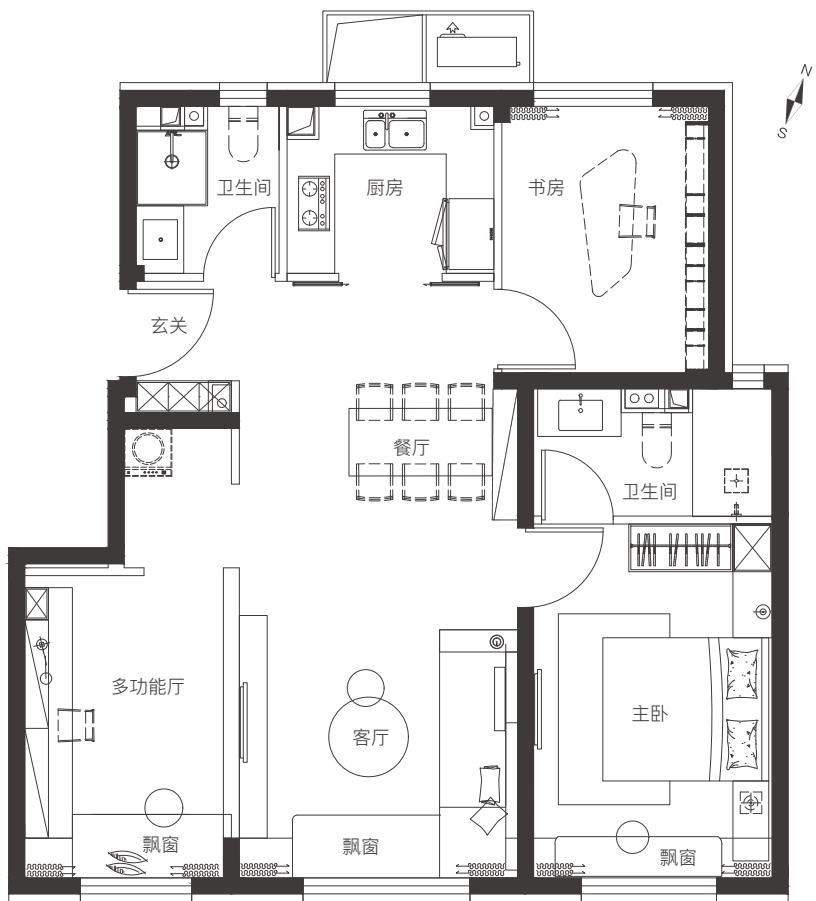

HaiDian | LandScape | NewCity

户均景观资源最佳
三季有花 四季有景

| 建筑面积约78m² |

三室两厅一卫

百变三室 从容人生

户型方正, 南北通透。

独立玄关, 让回家充满仪式感。

三分离卫浴间, 干燥防潮, 美观整洁。

北侧双卧室, 空间灵动, 可分可合。

三卧室设计, 容纳更多幸福美好。

ROYAL YANYUAN
Haidian | Landscape | NewCity

E1 | 建筑面积约 96m² | 三室两厅两卫

大采光 大奢华

户型方正, 明厨明卫, 南北通透。
南向三面宽, 延伸更多阳光接触面。
动静分区, 独处与欢聚互不干扰。
LDK餐客厨一体设计, 享受灵动生活空间。
三阳开泰布局, 三卧互不干扰。
主卧套房, 双卫设计, 私密尊崇。
独立家政间, 收纳有序生活。

ROYAL YANYUAN
HuiDian | Landscape | NewCity

H1

|建筑面积约 117m²|

四室两厅两卫

半步娴雅, 半步奢华

户型方正, 南北通透, 全明空间。

四叶草格局, 功能性强, 互不干扰。

南向三面宽, 延伸更多阳光接触面。