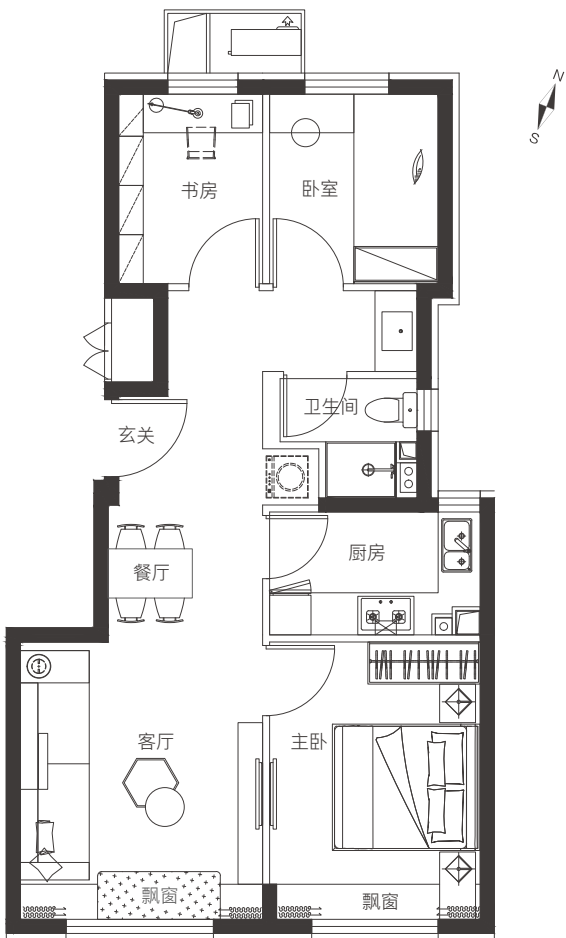

HaiDian | LandScape | NewCity

户均景观资源最佳
三季有花 四季有景

| 建筑面积约78m² |

三室两厅一卫

百变三室 从容人生

户型方正, 南北通透。

独立玄关, 让回家充满仪式感。

三分离卫浴间, 干燥防潮, 美观整洁。

北侧双卧室, 空间灵动, 可分可合。

三卧室设计, 容纳更多幸福美好。

ROYAL YANYUAN
Haidian | Landscape | NewCity

E1 | 建筑面积约 96m² | 三室两厅两卫

大采光 大奢华

户型方正, 明厨明卫, 南北通透。
南向三面宽, 延伸更多阳光接触面。
动静分区, 独处与欢聚互不干扰。
LDK餐客厨一体设计, 享受灵动生活空间。
三阳开泰布局, 三卧互不干扰。
主卧套房, 双卫设计, 私密尊崇。
独立家政间, 收纳有序生活。