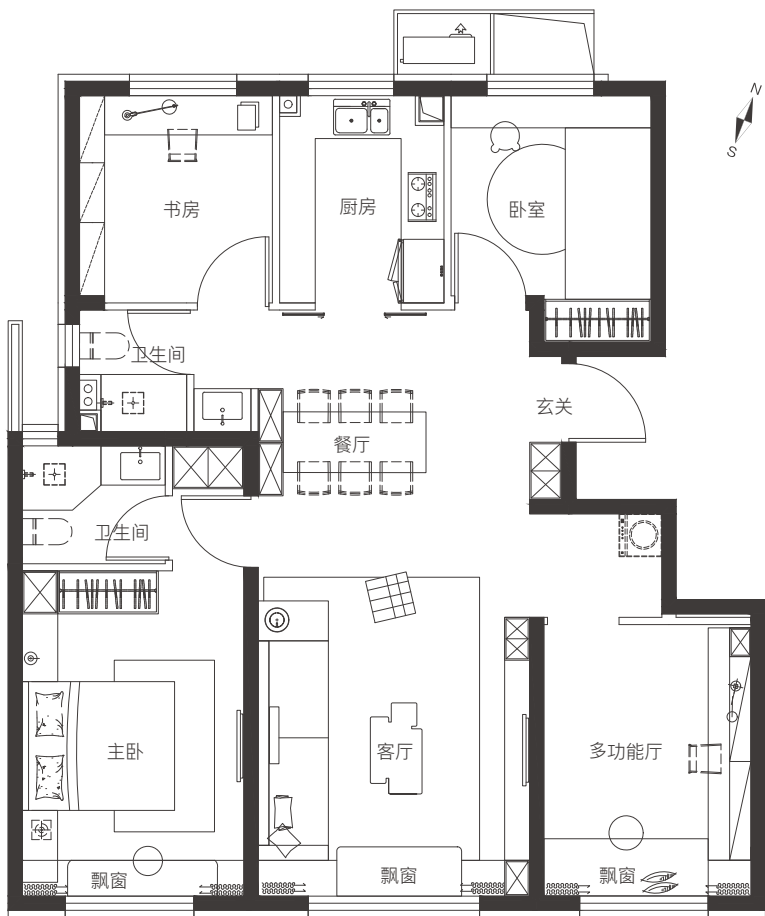

北侧双卧室, 空间灵动, 可分可合。

三卧室设计, 容纳更多幸福美好。

ROYAL YANYUAN
Haidian | Landscape | NewCity

E1 | 建筑面积约 96m² | 三室两厅两卫

大采光 大奢华

户型方正, 明厨明卫, 南北通透。
南向三面宽, 延伸更多阳光接触面。
动静分区, 独处与欢聚互不干扰。
LDK餐客厨一体设计, 享受灵动生活空间。
三阳开泰布局, 三卧互不干扰。
主卧套房, 双卫设计, 私密尊崇。
独立家政间, 收纳有序生活。

ROYAL YANYUAN
HuiDian | Landscape | NewCity

H1

|建筑面积约 117m²|

四室两厅两卫

半步娴雅, 半步奢华

户型方正, 南北通透, 全明空间。

四叶草格局, 功能性强, 互不干扰。

南向三面宽, 延伸更多阳光接触面。