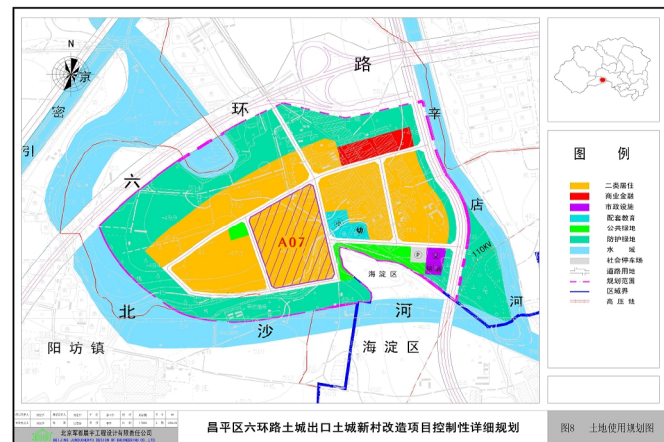

距离北京大学昌平校区近千米
东侧咫尺沙河高校园云集北京师范大学、
中央财经大学、北京邮电大学、外交学院、
中国矿业大学、航空航天大学等高校高知
圈层汇集，人文底蕴强，学院气息浓厚。

三面环水 湿地半岛 城市少有的天然氧吧

ROYAL YANYUAN

HaiDian | LandScape | NewCity

对望燕山, 毗邻北沙河, 三面环水, 天然城市湿地。周边阳坊公园、八口郊野公园、西闸村公园环伺, 约6公里可到达上庄水库、翠湖国家湿地公园、稻香湖公园, 约10公里内凤凰岭自然风景区、白虎涧风景区, 自然资源优渥。

项目篇

百亿造城 精工匠造品质住宅

约百万平方大盘 一生理想之城

ROYAL YANYUAN

HaiDian | LandScape | NewCity

百万方生态宜居的大盘,集教育、产业、生态交通等全享式资源于一体,全方位,多角度满足居者的生活需求,延伸美好的无限可能。

近七万平方自建配套 品质生活保障

约5万m²商业配套, 一站式购物休闲闭环
约2万m²教育配套, 幼儿园+中小学,
12年一贯制全龄教育配套, 缔造精英未来